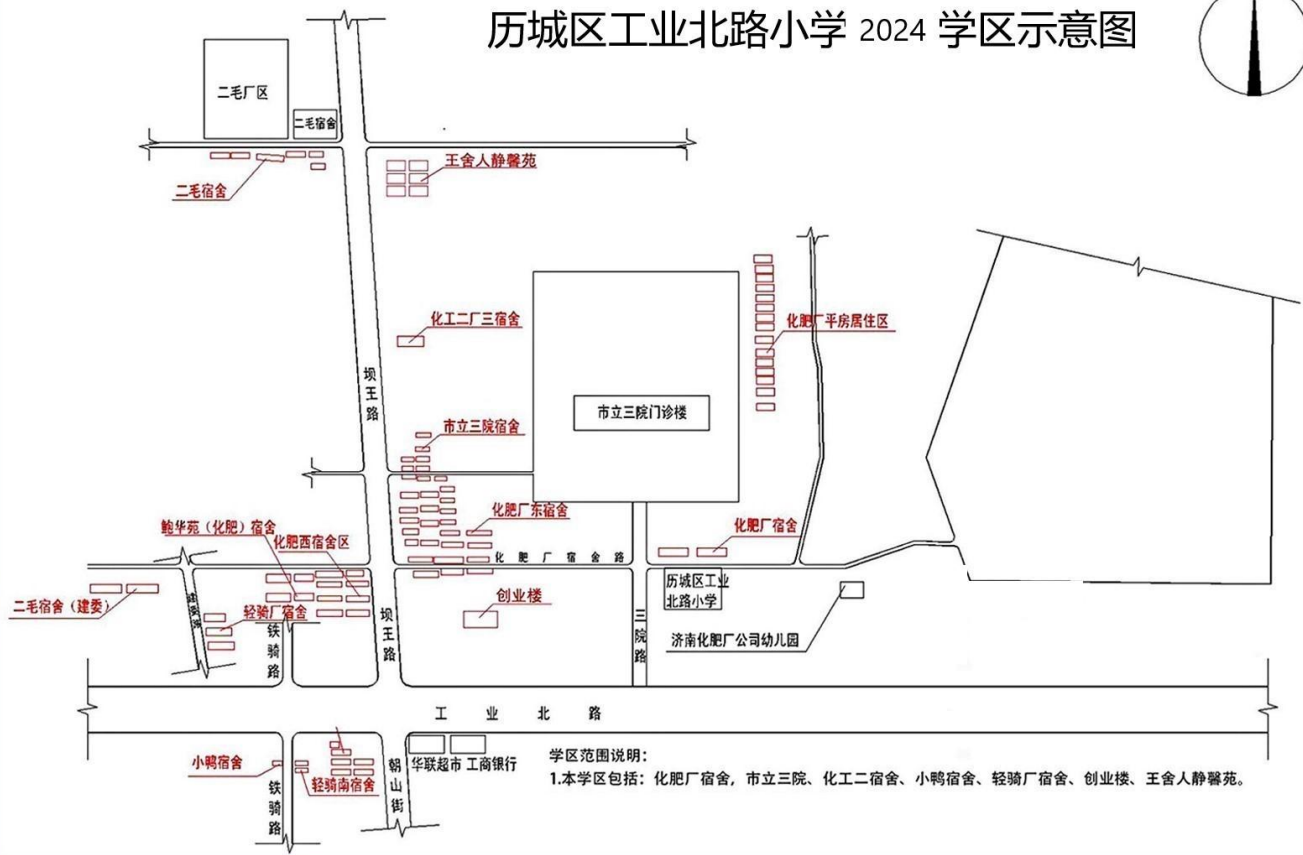

历城区工业北路小学 2024 学区示意图

学区范围说明：
1.本学区包括：化肥厂宿舍、市立三院、化工二宿舍、小鸭宿舍、轻骑厂宿舍、创业楼、王舍人静馨苑。