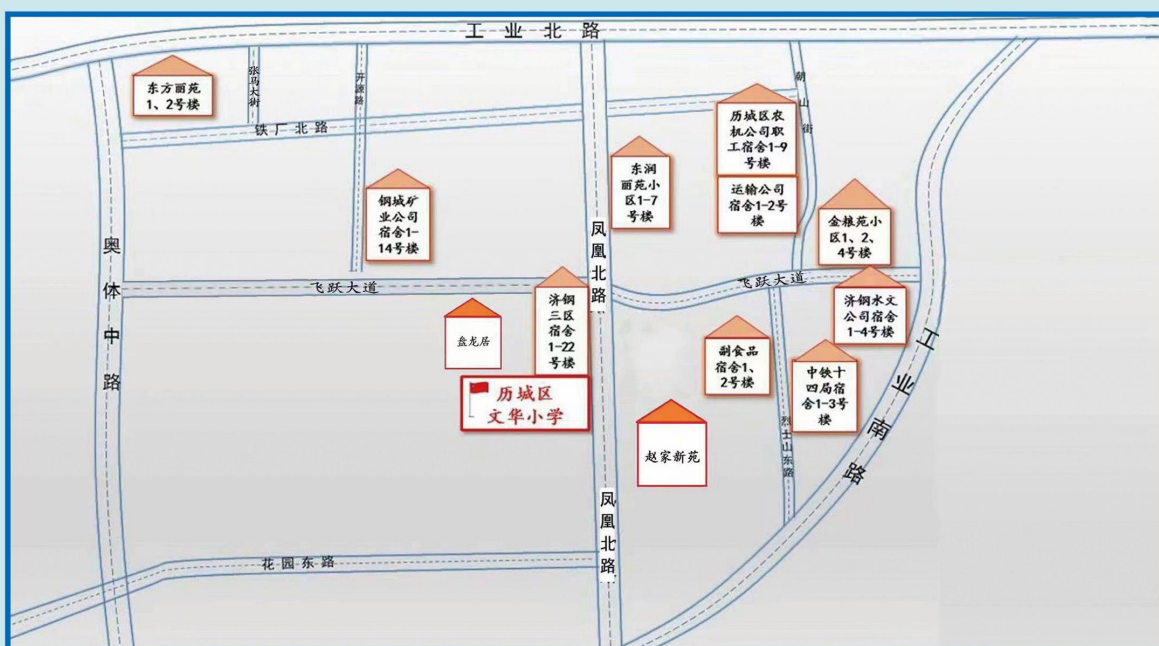

济南市历城区文华小学2024年学区示意图

【学区范围示意说明】

1. 铁骑路49号原济钢三区宿舍 1-22号楼
2. 工业北路94号东方丽苑小区 1号、2号楼
3. 铁骑路10号东润丽苑小区 1-7号楼
4. 矿源路9号济南钢城矿业公司宿舍 1-14号楼
5. 历城区烈士山北路4号山东冶金散热器厂(济钢水文公司)宿舍 1-3号楼
6. 烈士山北路8号山东冶金散热器厂(济钢水文公司)宿舍 1-4号楼
7. 工业北路王舍人镇朝山街历城区农机公司职工宿舍 1-9号楼
8. 烈士山北路1号金粮苑小区 1号、2号、4号楼
9. 烈士山北路16号副食品宿舍 1-2号楼
10. 烈士山东路12号中铁十四局宿舍 1-3号楼
11. 王舍人庄518号运输公司宿舍 1-2号楼
12. 凤凰北路赵家新苑 1-7号楼
13. 盘龙居 1-5号楼