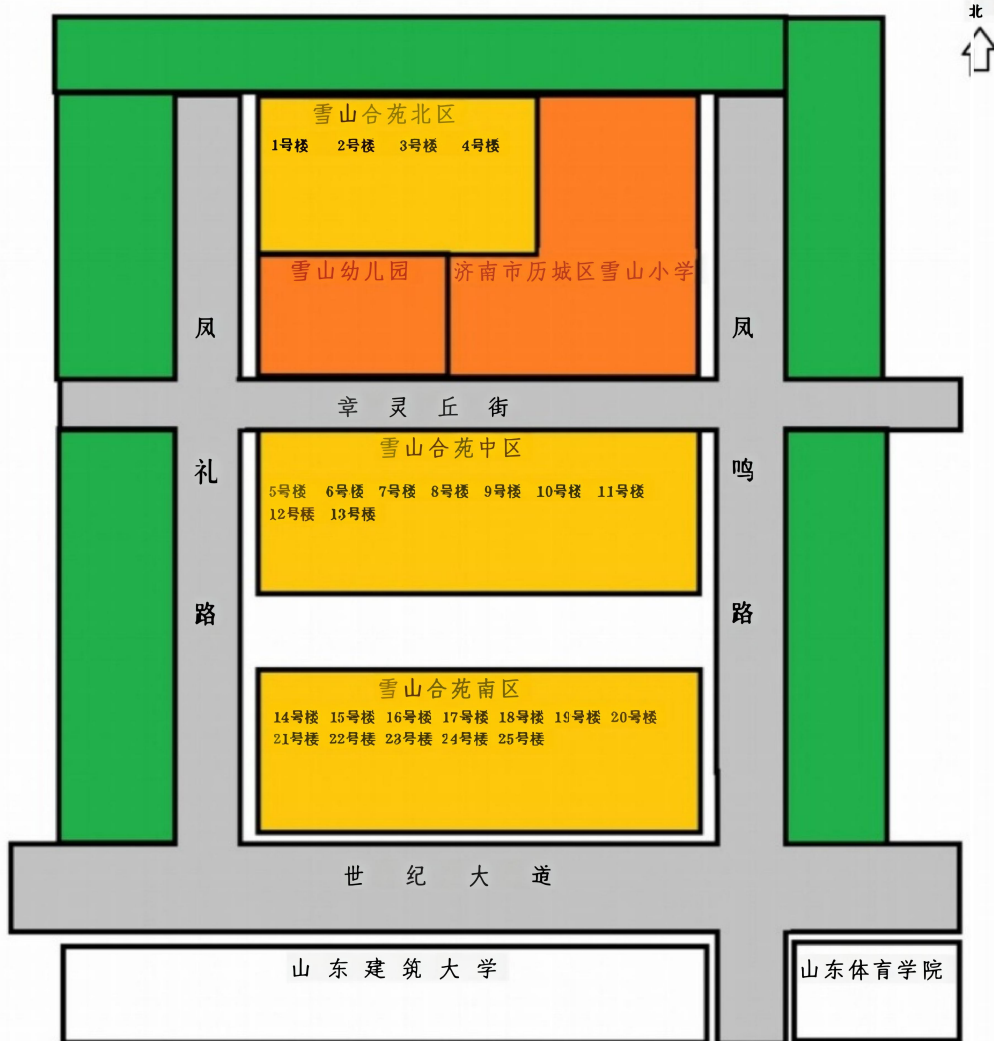

# 济南市历城区雪山小学学区示意图

## 学区规范说明：

世纪大道以北，凤鸣路以西，凤礼路以东，雪山合苑北区1-4号楼、中区5-13号楼、南区14-25号楼三个小区。

包含章灵丘一村、二村三村和安家村。