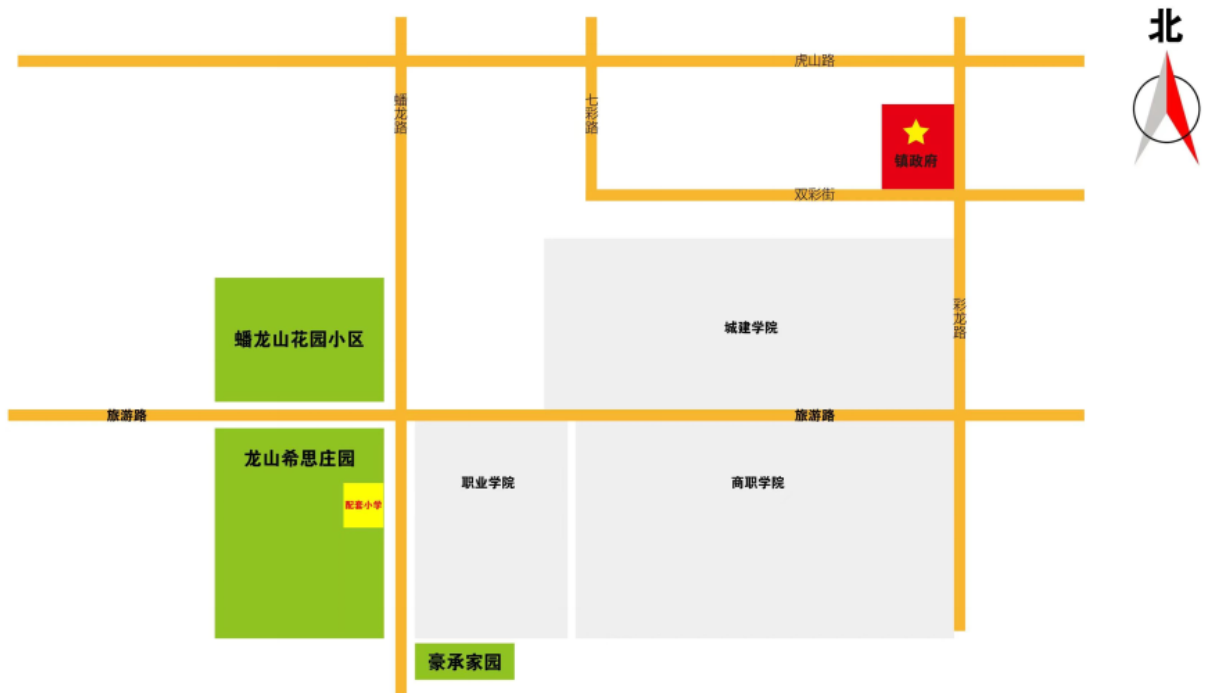

彩石希思庄园配套小学2024年学区范围示意图

学区范围说明:

蟠龙山花园小区东区1-3 5-11号楼、蟠龙山花园小区西区1-3 5-13 15-21号楼、蟠龙山花园小区南区1、2、3、5号楼、蟠龙山花园小区北区1-3 5-13 15-17号楼、蟠龙山花园小区中区1-3 5-13 15-23 25-29号楼、龙山希思庄园1-206号楼、豪承家园小区1-2号楼（弹性学区）、龙湖天辰原著（弹性学区）