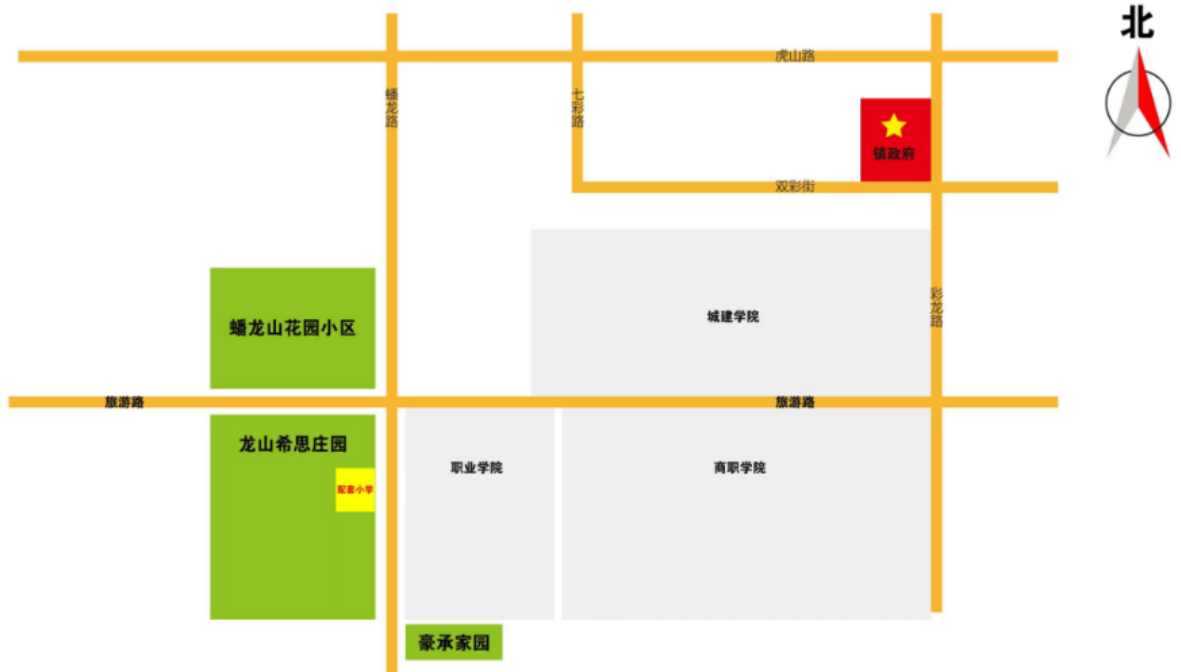

# 济南市历城区蟠龙山小学（暂用校名）2024年学区范围示意图

## 学区范围说明:

蟠龙山花园小区东区1-3 5-11号楼、蟠龙山花园小区西区1-3 5-13 15-21号楼、蟠龙山花园小区南区1、2、3、5号楼、蟠龙山花园小区北区1-3 5-13 15-17号楼、蟠龙山花园小区中区1-3 5-13 15-23 25-29号楼、龙山希思庄园1-206号楼、豪承家园小区1-2号楼（弹性学区）、龙湖天辰原著（弹性学区）