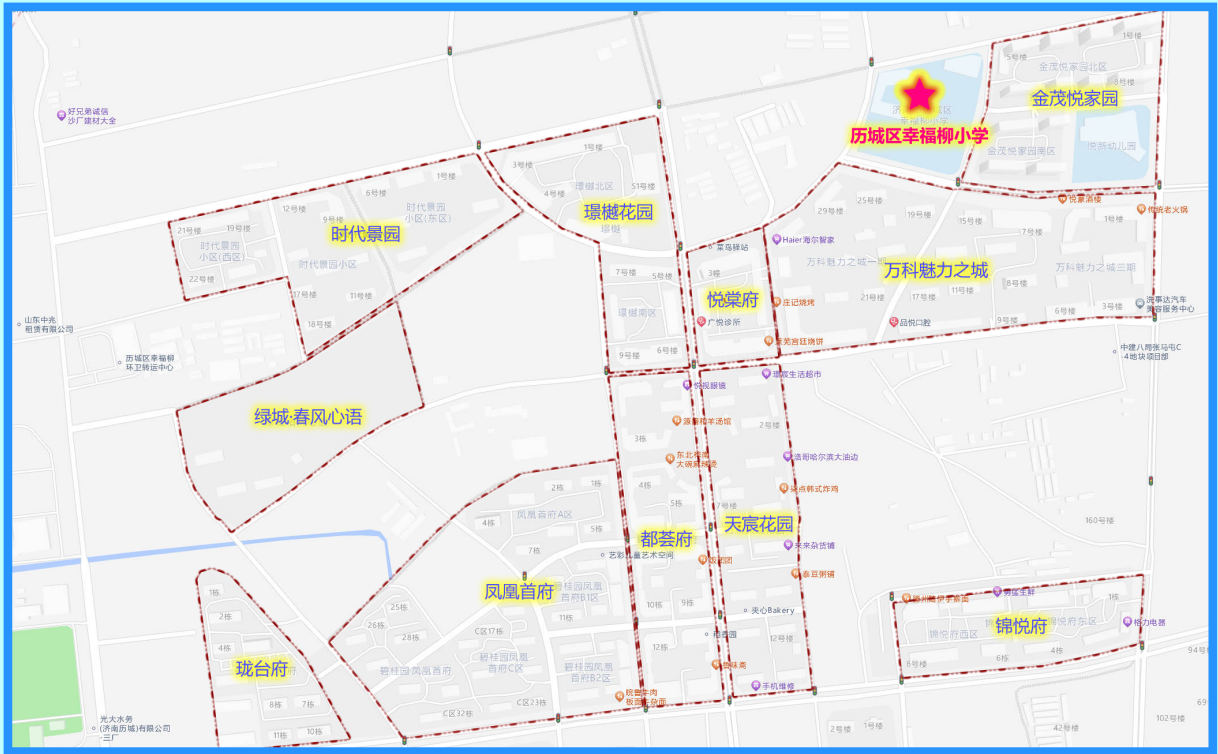

济南市历城区幸福柳小学2024年学区示意图

学区范围：

管鲍大街以北，望华南街以南，张马河以东，景阳路以西已交付并入住，落户楼盘。

具体小区及楼号：

- 金茂悦家园：1—3, 5, 8—13, 15号楼
- 万科魅力之城：1—3, 5—6, 7—13, 15—18, 19—31号楼
- 锦悦府：1—8号楼
- 悦棠府：1—4号楼
- 天宸花园：1—3, 5—12, 15—17号楼
- 璟樾花园：1—9号楼
- 碧桂园都荟府：1—14号楼
- 碧桂园凤凰首府：1—23, 25—33号楼
- 碧桂园珑台府：1—11号楼
- 时代景园：9—12, 15—22号楼
- 绿城·春风新语：