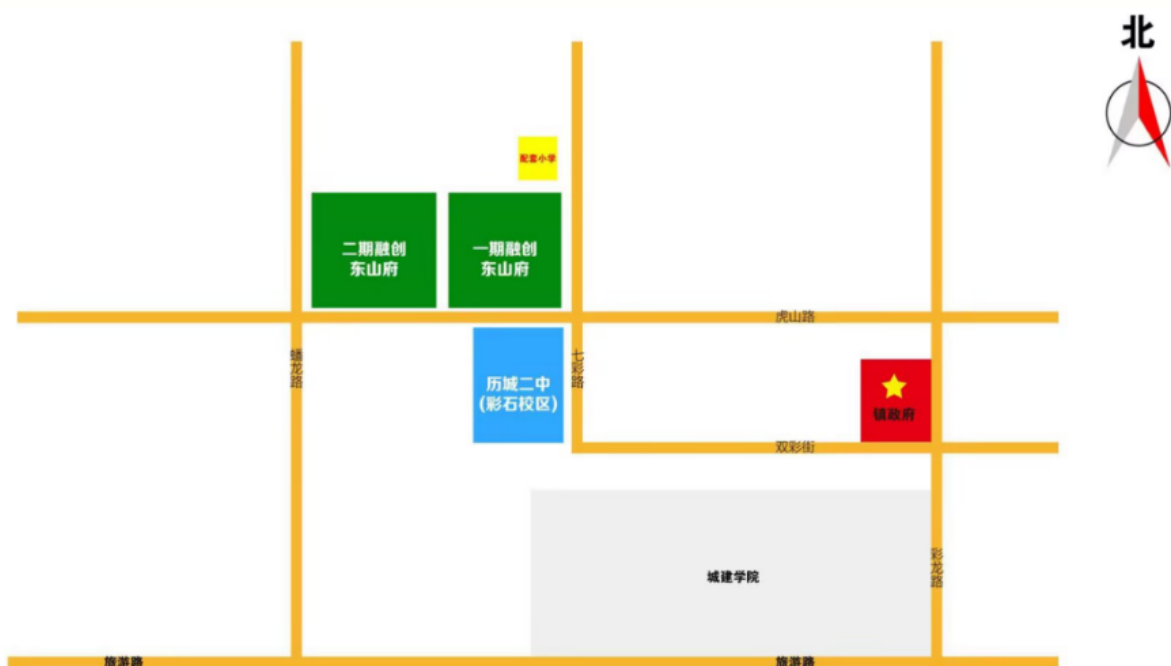

济南市历城区超算小学（暂用校名）2024年学区范围示意图

学区范围说明:

- 融创东山府一区: 1—13号楼
- 融创东山府二区: 1—16号楼
- 融创东山府三区: 1—16号楼
- 龙湖天辰原著（弹性学区）、三庆院子