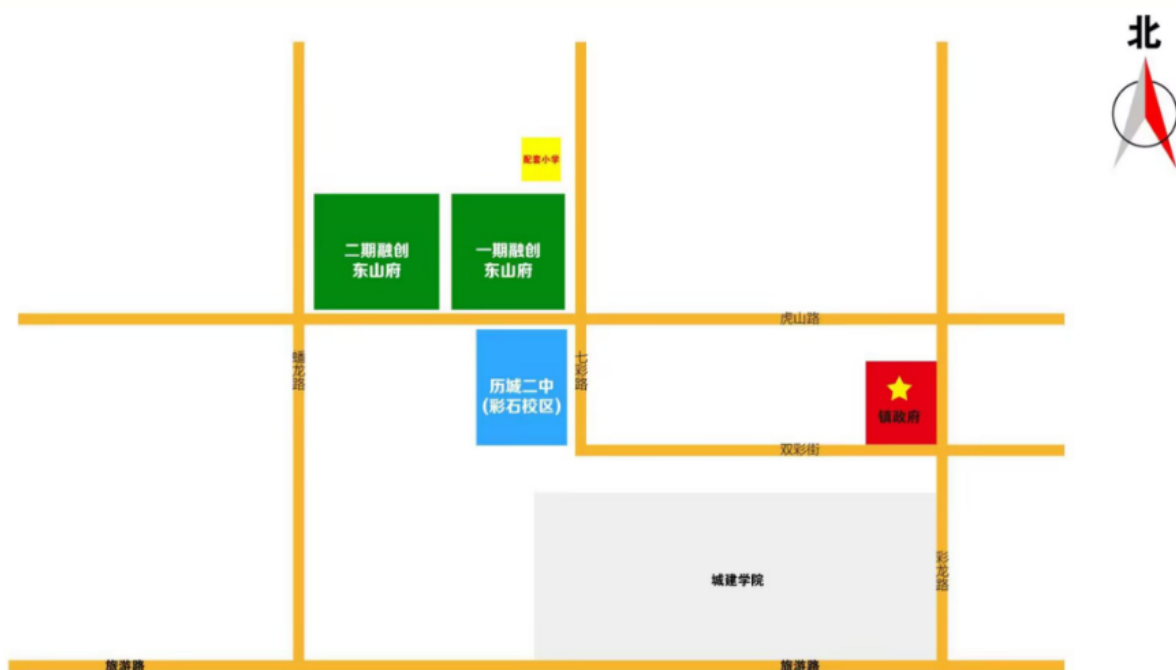

# 东山府片区配建小学2024年学区范围示意图

## 学区范围说明:

融创东山府一区: 1—13号楼

融创东山府二区: 1—16号楼

融创东山府三区: 1—16号楼

龙湖天辰原著(弹性学区)、三庆院子