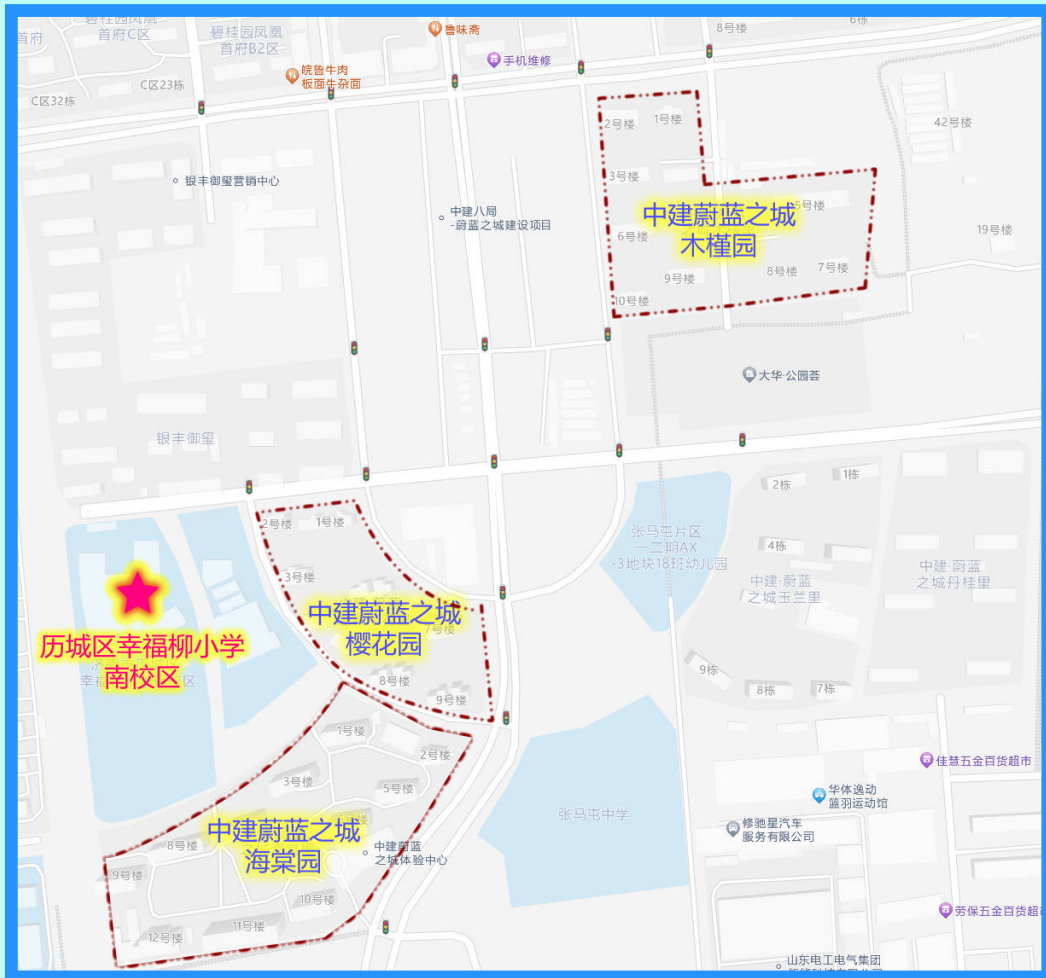

济南市历城区幸福柳小学南校区2024年学区示意图

学区范围：

工业北路以北，管鲍大街以南，张马河以东，景阳路以西已交付并入住，落户楼盘。

具体小区及楼号：

中建蔚蓝之城海棠园：1—11号楼

中建蔚蓝之城樱花园：1—3号楼，5—9号楼

中建蔚蓝之城木槿园：1—11号楼